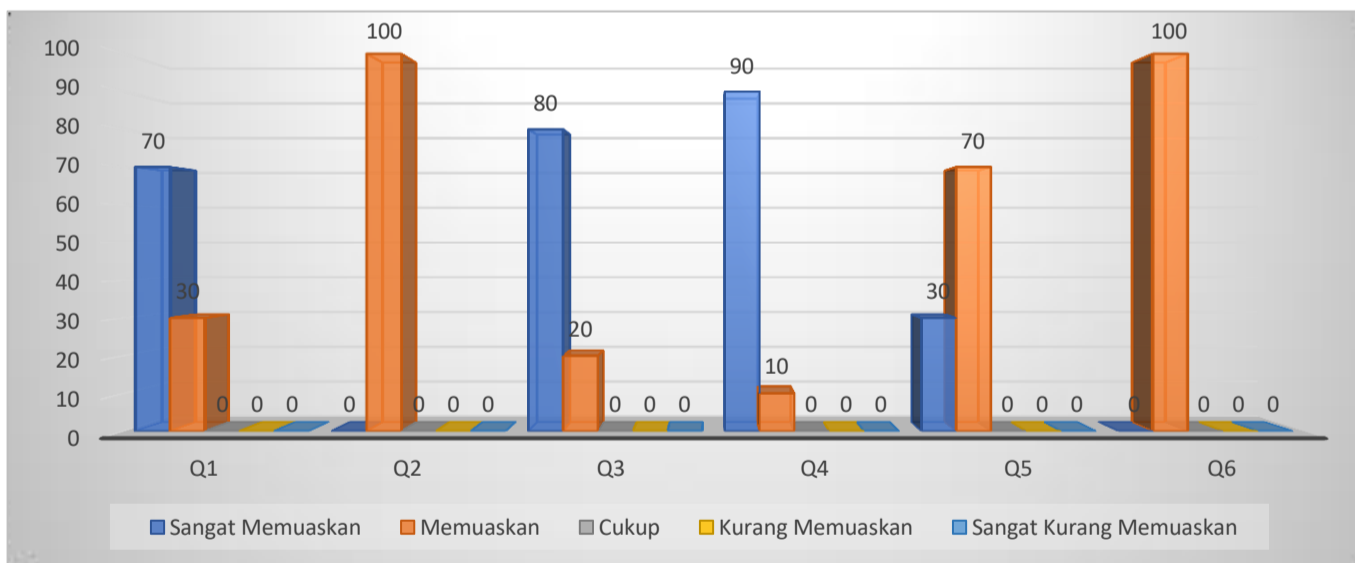

INSTRUMEN KEPUASAN TENAGA PENDIDIK/KARYAWAN TETAP TERHADAP FAKULTAS PERTANIAN UM PALEMBANG TAHUN 2020

No. Responden	Pekerjaan					
	Q1	Q2	Q3	Q4	Q5	Q6
1	5	4	5	5	5	4
2	4	4	5	5	4	4
3	4	4	5	4	4	4
4	4	4	5	5	4	4
5	5	4	5	5	5	4
6	5	4	5	5	4	4
7	5	4	5	5	5	4
8	5	4	4	5	4	4
9	5	4	4	5	4	4
10	5	4	5	5	4	4

5 = Sangat Memuaskan
4 = Memuaskan
3 = Cukup
2 = Kurang Memuaskan
1 = Sangat Kurang Memuaskan

	Sangat Memuaskan	Memuaskan	Cukup	Kurang Memuaskan	Sangat Kurang Memuaskan
Q1	7	3			
Q2		10			
Q3	8	2			
Q4	9	1			
Q5	3	7			
Q6		10			

	Sangat Memuaskan	Memuaskan	Cukup	Kurang Memuaskan	Sangat Kurang Memuaskan
Q1	70	30	0	0	0
Q2	0	100	0	0	0
Q3	80	20	0	0	0
Q4	90	10	0	0	0
Q5	30	70	0	0	0
Q6	0	100	0	0	0