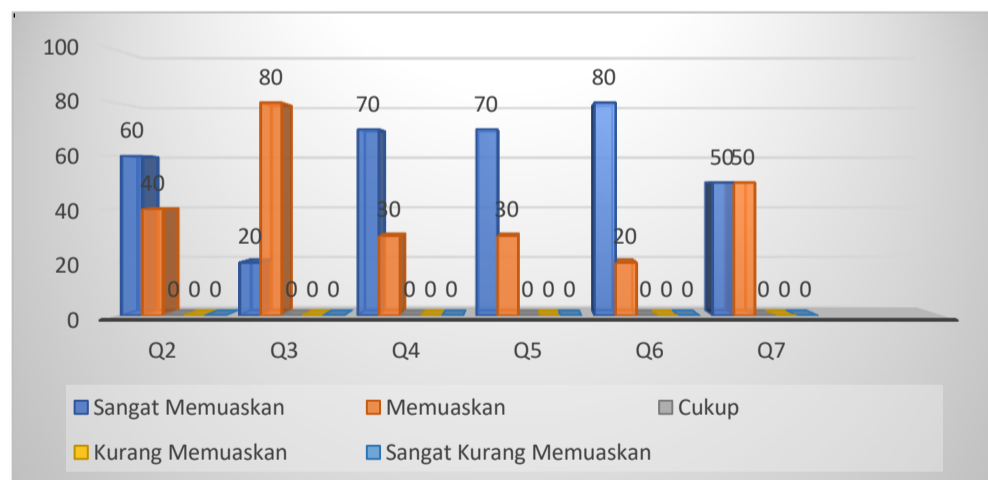

No. Responden	Pimpinan Fakultas Pertanian UM Palembang						
	Q1	Q2	Q3	Q4	Q5	Q6	Q7
1	4	5	4	4	5	5	5
2	5	4	4	4	5	5	5
3	5	5	4	4	5	5	5
4	5	5	4	5	5	4	5
5	4	4	4	5	4	4	4
6	4	4	4	5	4	5	4
7	4	5	4	4	4	5	4
8	5	5	4	4	5	5	5
9	4	4	5	4	5	5	4
10	5	5	5	4	5	5	4

	Sangat Memuaskan	Memuaskan	Cukup	Kurang Memuaskan	Sangat Kurang Memuaskan
Q1	5	5			
Q2	6	4			
Q3	2	8			
Q4	7	3			
Q5	7	3			
Q6	8	2			
Q7	5	5			

	Sangat Memuaskan	Memuaskan	Cukup	Kurang Memuaskan	Sangat Kurang Memuaskan
Q1	50	50	0	0	0
Q2	60	40	0	0	0
Q3	20	80	0	0	0
Q4	70	30	0	0	0
Q5	70	30	0	0	0
Q6	80	20	0	0	0
Q7	50	50	0	0	0