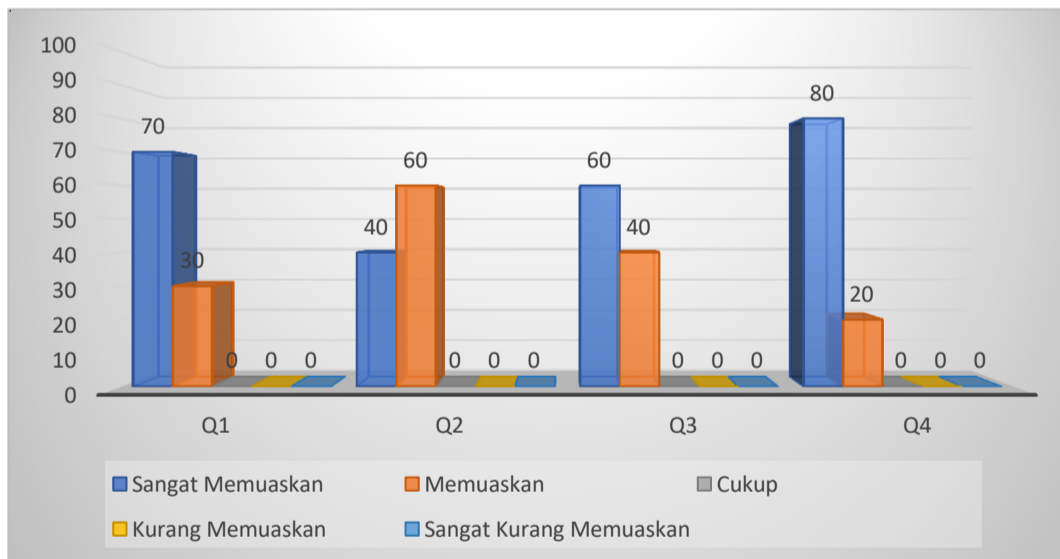

No. Responden	Suasana Kerja			
	Q1	Q2	Q3	Q4
1	5	5	4	5
2	5	5	5	5
3	4	4	4	5
4	4	4	5	5
5	5	5	5	4
6	5	5	5	4
7	5	4	5	5
8	4	4	5	5
9	5	4	4	5
10	5	4	4	5

	Sangat Memuaskan	Memuaskan	Cukup	Kurang Memuaskan	Sangat Kurang Memuaskan
Q1	7	3			
Q2	4	6			
Q3	6	4			
Q4	8	2			

	Sangat Memuaskan	Memuaskan	Cukup	Kurang Memuaskan	Sangat Kurang Memuaskan
Q1	70	30	0	0	0
Q2	40	60	0	0	0
Q3	60	40	0	0	0
Q4	80	20	0	0	0