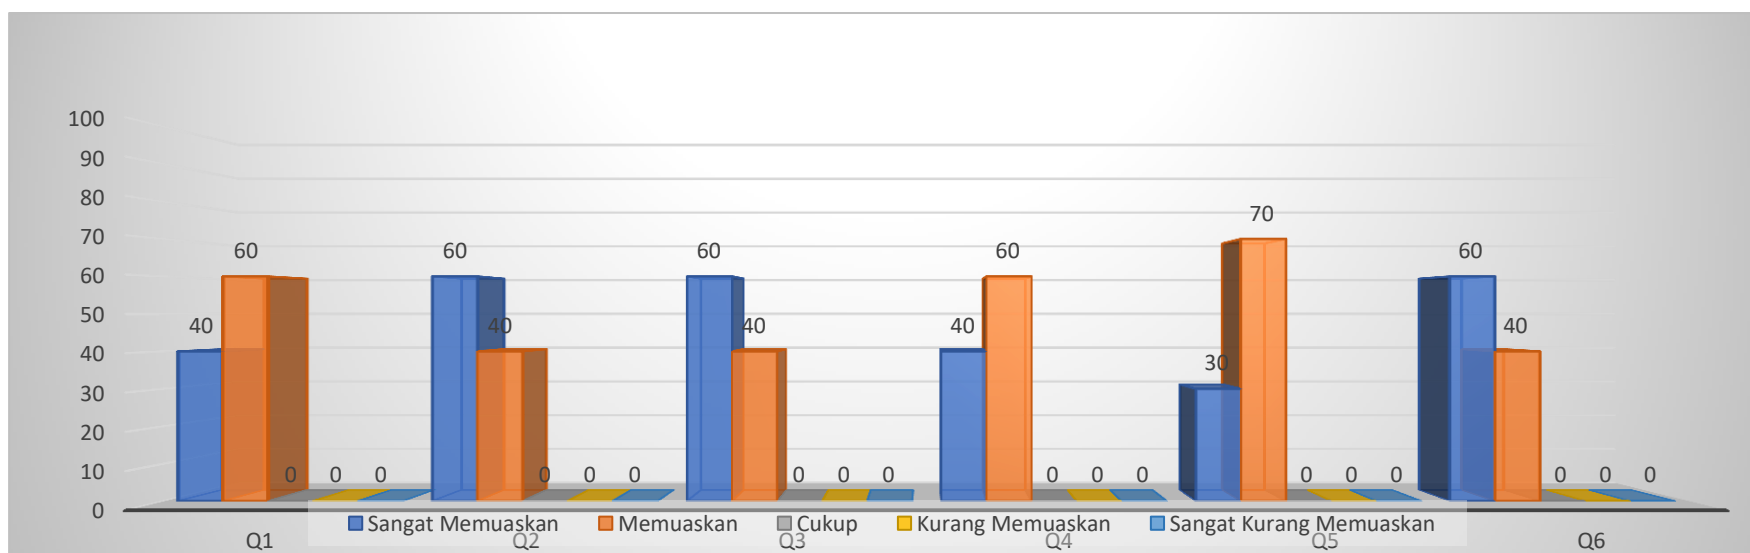

INSTRUMEN KEPUASAN TENAGA PENDIDIK/KARYAWAN TETAP TERHADAP FAKULTAS PERTANIAN UM PALEMBANG TAHUN 2022

No. Responden	Pekerjaan					
	Q1	Q2	Q3	Q4	Q5	Q6
1	4	5	5	4	4	4
2	4	4	4	5	5	5
3	4	5	5	5	5	4
4	4	5	4	4	5	5
5	5	5	5	4	4	4
6	5	5	4	4	4	5
7	5	4	5	4	4	5
8	5	4	5	5	4	5
9	4	5	5	5	4	5
10	4	4	4	4	4	4

5 = Sangat Memuaskan
4 = Memuaskan
3 = Cukup
2 = Kurang Memuaskan
1 = Sangat Kurang Memuaskan

	Sangat Memuaskan	Memuaskan	Cukup	Kurang Memuaskan	Sangat Kurang Memuaskan
Q1	4	6			
Q2	6	4			
Q3	6	4			
Q4	4	6			
Q5	3	7			
Q6	6	4			

	Sangat Memuaskan	Memuaskan	Cukup	Kurang Memuaskan	Sangat Kurang Memuaskan
Q1	40	60	0	0	0
Q2	60	40	0	0	0
Q3	60	40	0	0	0
Q4	40	60	0	0	0
Q5	30	70	0	0	0
Q6	60	40	0	0	0