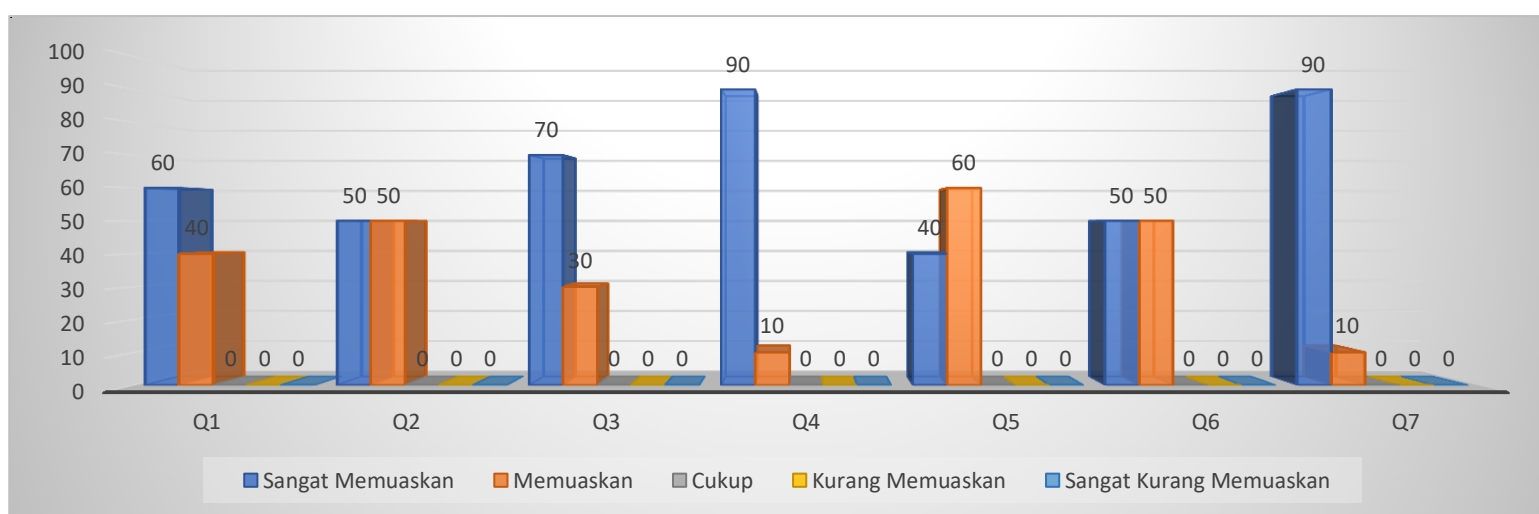

No. Responden	Pimpinan Fakultas Pertanian UM Palembang						
	Q1	Q2	Q3	Q4	Q5	Q6	Q7
1	5	5	5	5	4	4	5
2	5	5	5	4	5	5	5
3	5	5	4	5	5	4	5
4	4	5	4	5	4	4	5
5	4	4	4	5	4	4	5
6	4	4	5	5	4	5	5
7	4	4	5	5	4	5	5
8	5	4	5	5	4	5	5
9	5	4	5	5	5	5	5
10	5	5	5	5	5	4	4

	Sangat Memuaskan	Memuaskan	Cukup	Kurang Memuaskan	Sangat Kurang Memuaskan
Q1	6	4			
Q2	5	5			
Q3	7	3			
Q4	9	1			
Q5	4	6			
Q6	5	5			
Q7	9	1			

	Sangat Memuaskan	Memuaskan	Cukup	Kurang Memuaskan	Sangat Kurang Memuaskan
Q1	60	40	0	0	0
Q2	50	50	0	0	0
Q3	70	30	0	0	0
Q4	90	10	0	0	0
Q5	40	60	0	0	0
Q6	50	50	0	0	0
Q7	90	10	0	0	0