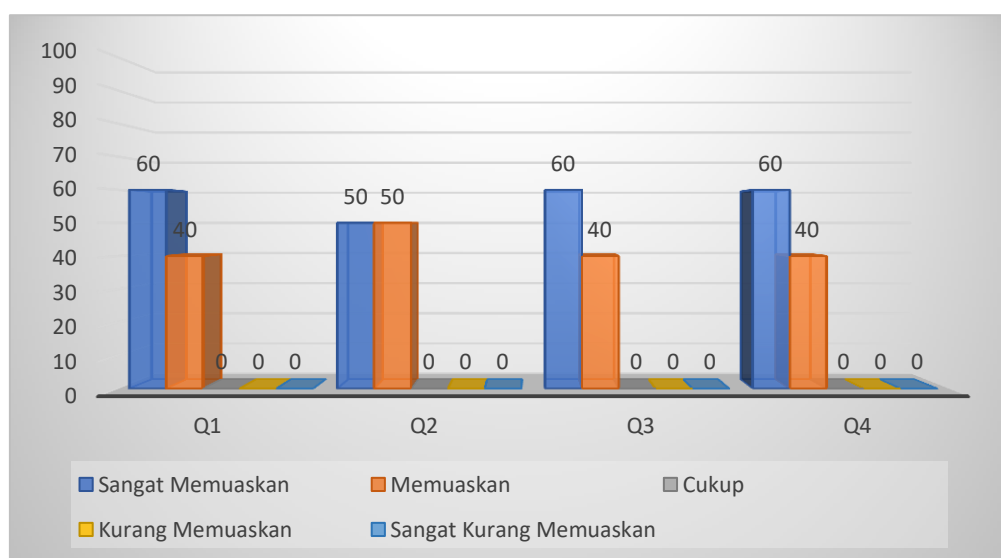

No. Responden	Suasana Kerja			
	Q1	Q2	Q3	Q4
1	4	4	4	5
2	5	5	4	5
3	5	5	4	5
4	5	4	5	4
5	4	4	5	4
6	5	4	5	4
7	4	4	5	5
8	5	5	4	5
9	4	5	4	5
10	5	5	4	4

	Sangat Memuaskan	Memuaskan	Cukup	Kurang Memuaskan	Sangat Kurang Memuaskan
Q1	6	4			
Q2	5	5			
Q3	6	4			
Q4	6	4			

	Sangat Memuaskan	Memuaskan	Cukup	Kurang Memuaskan	Sangat Kurang Memuaskan
Q1	60	40	0	0	0
Q2	50	50	0	0	0
Q3	60	40	0	0	0
Q4	60	40	0	0	0