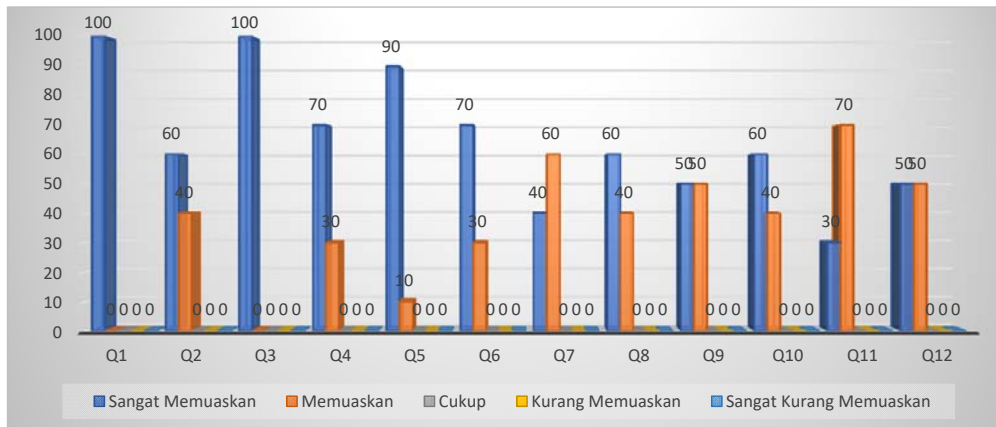

INSTRUMEN KEPUASAN DOSEN TETAP TERHADAP FAKULTAS PERTANIAN UM PALEMBANG TAHUN 2020

5 = Sangat Memuaskan

2 = Kurang Memuaskan

4 = Memuaskan

1 = Sangat Kurang Memuaskan

3 = Cukup

No. Responden	Tugas Pokok											
	Q1	Q2	Q3	Q4	Q5	Q6	Q7	Q8	Q9	Q10	Q11	Q12
1	5	5	5	5	4	5	5	5	5	4	5	5
2	5	4	5	5	5	5	4	4	4	5	5	5
3	5	5	5	4	5	5	5	4	4	4	4	4
4	5	5	5	4	5	5	4	5	5	5	5	4
5	5	4	5	4	5	5	5	5	4	5	4	4
6	5	4	5	5	5	5	4	5	4	5	4	4
7	5	4	5	5	5	4	4	5	5	5	4	4
8	5	5	5	5	5	4	4	4	5	5	4	5
9	5	5	5	5	5	4	4	4	5	4	4	5
10	5	5	5	5	5	5	5	5	4	4	4	5

	Sangat Memuaskan	Memuaskan	Cukup	Kurang Memuaskan	Sangat Kurang Memuaskan
Q1	10				
Q2	6	4			
Q3	10				
Q4	7	3			
Q5	9	1			
Q6	7	3			
Q7	4	6			
Q8	6	4			
Q9	5	5			
Q10	6	4			
Q11	3	7			
Q12	5	5			

	Sangat Memuaskan	Memuaskan	Cukup	Kurang Memuaskan	Sangat Kurang Memuaskan
Q1	100	0	0	0	0
Q2	60	40	0	0	0
Q3	100	0	0	0	0
Q4	70	30	0	0	0
Q5	90	10	0	0	0
Q6	70	30	0	0	0
Q7	40	60	0	0	0
Q8	60	40	0	0	0
Q9	50	50	0	0	0
Q10	60	40	0	0	0
Q11	30	70	0	0	0
Q12	50	50	0	0	0