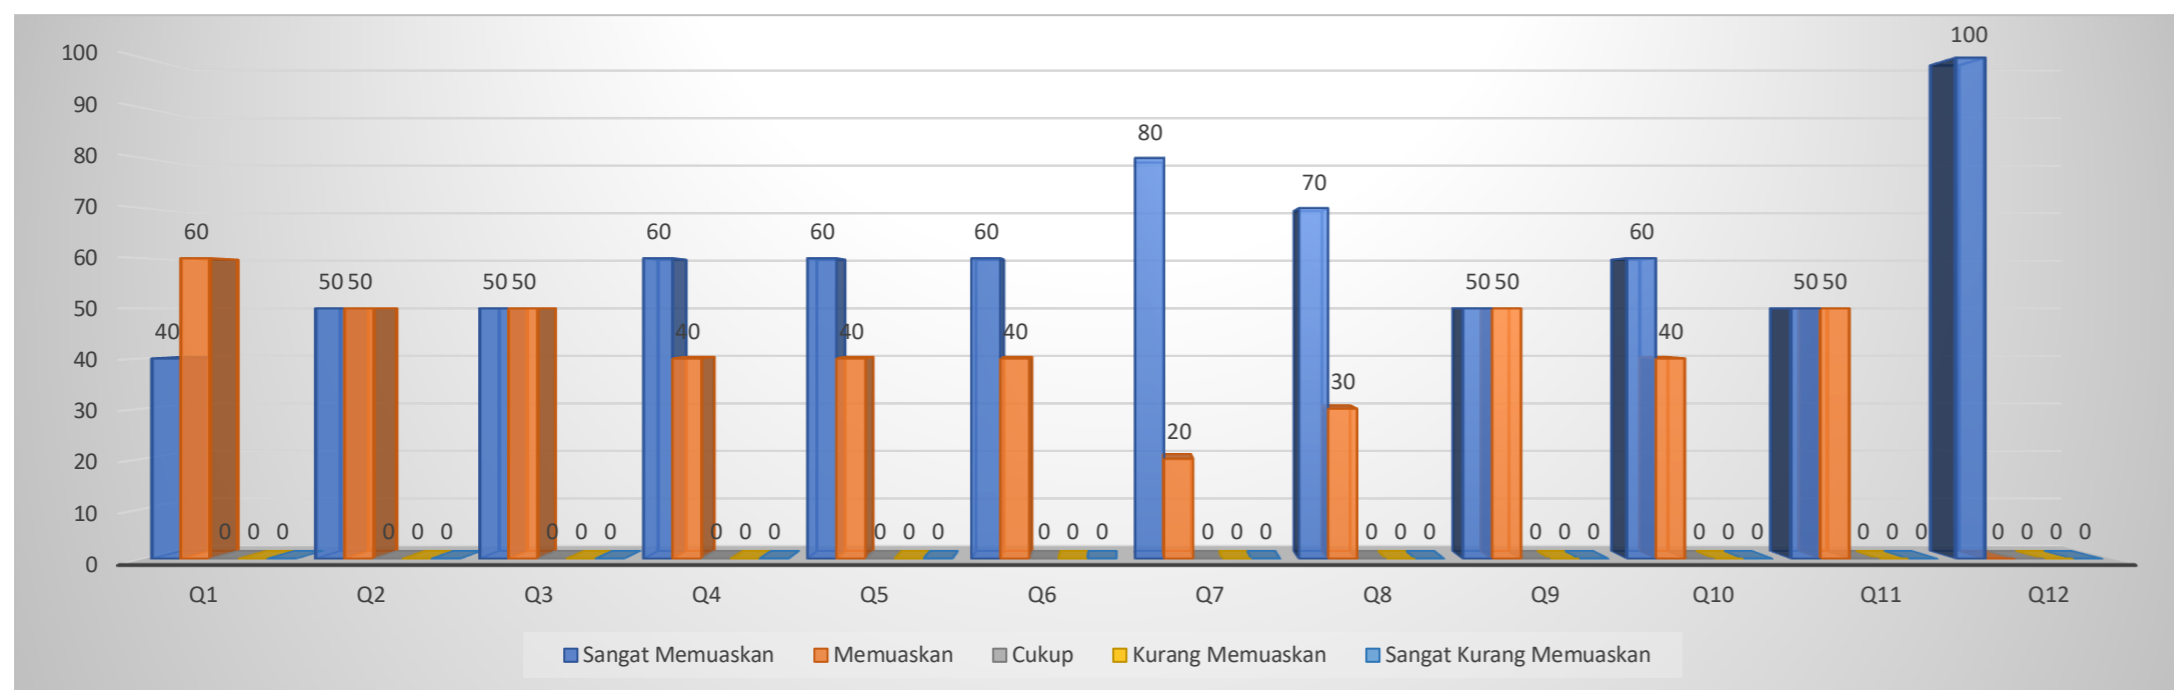

INSTRUMEN KEPUASAN DOSEN TETAP TERHADAP FAKULTAS PERTANIAN UM PALEMBANG TAHUN 2022

5 = Sangat Memuaskan
4 = Memuaskan
3 = Cukup

2 = Kurang Memuaskan
1 = Sangat Kurang Memuaskan

No. Responden	Tugas Pokok											
	Q1	Q2	Q3	Q4	Q5	Q6	Q7	Q8	Q9	Q10	Q11	Q12
1	4	5	5	4	4	5	5	5	4	4	4	5
2	4	5	4	4	4	4	4	5	5	5	4	5
3	4	5	4	4	4	5	5	5	4	4	5	5
4	5	4	4	4	4	4	4	5	5	5	5	5
5	5	5	5	5	5	5	5	4	4	5	5	5
6	5	4	5	5	5	5	4	4	4	5	5	5
7	5	5	4	5	5	5	5	5	5	4	4	5
8	4	4	4	5	5	5	5	5	5	5	4	5
9	4	4	5	5	4	4	4	4	4	4	5	5
10	4	4	5	5	4	5	5	5	5	5	4	5

	Sangat Memuaskan	Memuaskan	Cukup	Kurang Memuaskan	Sangat Kurang Memuaskan
Q1	4	6			
Q2	5	5			
Q3	5	5			
Q4	6	4			
Q5	6	4			
Q6	6	4			
Q7	8	2			
Q8	7	3			
Q9	5	5			
Q10	6	4			
Q11	5	5			
Q12	10				

	Sangat Memuaskan	Memuaskan	Cukup	Kurang Memuaskan	Sangat Kurang Memuaskan
Q1	40	60	0	0	0
Q2	50	50	0	0	0
Q3	50	50	0	0	0
Q4	60	40	0	0	0
Q5	60	40	0	0	0
Q6	60	40	0	0	0
Q7	80	20	0	0	0
Q8	70	30	0	0	0
Q9	50	50	0	0	0
Q10	60	40	0	0	0
Q11	50	50	0	0	0
Q12	100	0	0	0	0