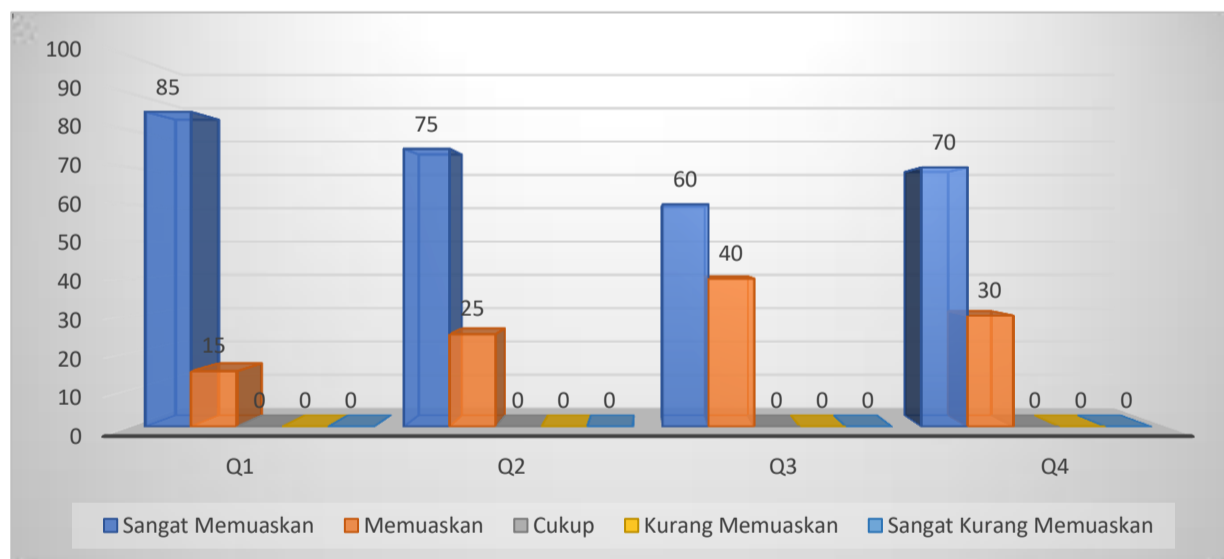

Tanggapan Mahasiswa Terhadap Kualitas Penyelenggaraan Proses Pendidikan Di Fakultas Pertanian UMPalembang 202

No. Responden	Pimpinan (Ketua/Sekretaris Prodi s.d. Dekan/Wakil Dekan I/II/III/IV)			
	Q1	Q2	Q3	Q4
1	5	4	5	5
2	5	4	5	4
3	5	5	4	4
4	5	5	5	3
5	5	5	5	5
6	4	5	5	4
7	5	5	4	5
8	5	4	4	5
9	5	5	4	5
10	4	4	4	5
11	5	5	5	5
12	5	5	4	4
13	5	5	5	5
14	5	5	5	5
15	5	5	4	5
16	5	5	5	5
17	4	5	4	4
18	5	4	5	5
19	5	3	5	5
20	5	5	5	4

5 = Sangat Memuaskan
4 = Memuaskan
3 = Cukup
2 = Kurang Memuaskan
1 = Sangat Kurang Memuaskan

	Sangat Memuaskan	Memuaskan	Cukup	Kurang Memuaskan	Sangat Kurang Memuaskan
Q1	17	3			
Q2	15	5			
Q3	12	8			
Q4	14	6			

	Sangat Memuaskan	Memuaskan	Cukup	Kurang Memuaskan	Sangat Kurang Memuaskan
Q1	85	15	0	0	0
Q2	75	25	0	0	0
Q3	60	40	0	0	0
Q4	70	30	0	0	0