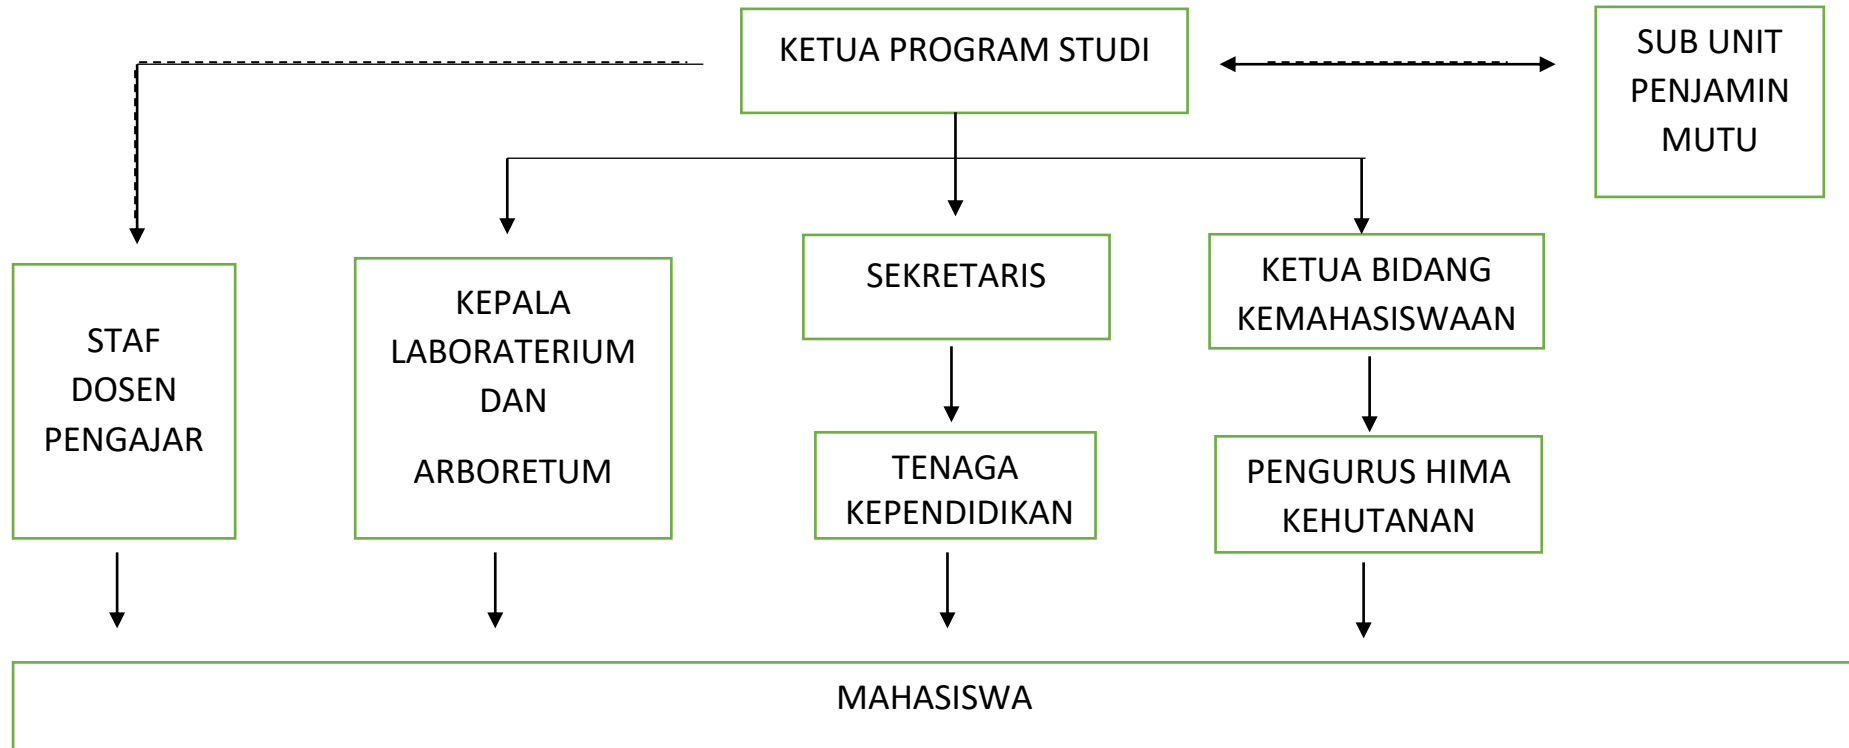

**STRUKTUR ORGANISASI  
PROGRAM STUDI KEHUTANAN FAKULTAS PERTANIAN  
UNIVERSITAS MUHAMMADIYAH PALEMBANG**

KETERANGAN :

-  : Garis Koordinasi
-  : Garis Instruksi